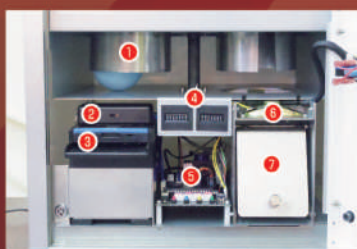

VALUEGACHA

バリューガチャ

こんな1000円ガチャを待っていた!
完全無人オペレーションに挑戦!!

逆回転機構搭載で
カプセル詰まりを
自動で解消!
(実用新案取得済)

愛知県・ネットカフェ

群馬県・レンタルビデオ店

大阪府・お宝ショップ

QRコード決済に対応した
神奈川県・ディスカウントショップ

景品陳列ケースを
搭載した
便利な
2台セット販売

1台専用架台とセットで
プレイしやすい高さに!

- ★ シンプルな本体デザインなので自由に装飾OK
- ★ スリムな筐体に75φ100個、65φ150個収納
- ★ エラー発生時にはスタートボタン長押しでリトライへ
→ 鍵を持たないアルバイトスタッフでもエラー対応可能

サイズ: W342×D342×H770mm
重量: 約20kg
消費電力: 最大50W(待機時5W、動作時10~20W)
※ 買取・貸出・リースなど導入方法はご相談ください

内部写真解説

- ① 払い出し機構 モーターに一定の負荷が掛かると逆回転して自動でつまり解消
- ② DPスイッチ 切り替えて1000円~1万円札の4紙幣対応
- ③ 紙幣識別機 独立ユニット式で将来の新紙幣やキャッシュレスに対応
- ④ カウンター 紙幣枚数と払い出し数をカウント
- ⑤ 基板部 枚数設定等のほか、7セグでエラー内容を表示
- ⑥ スピーカー BGMの音量変更可能
- ⑦ カプセル払い出し口